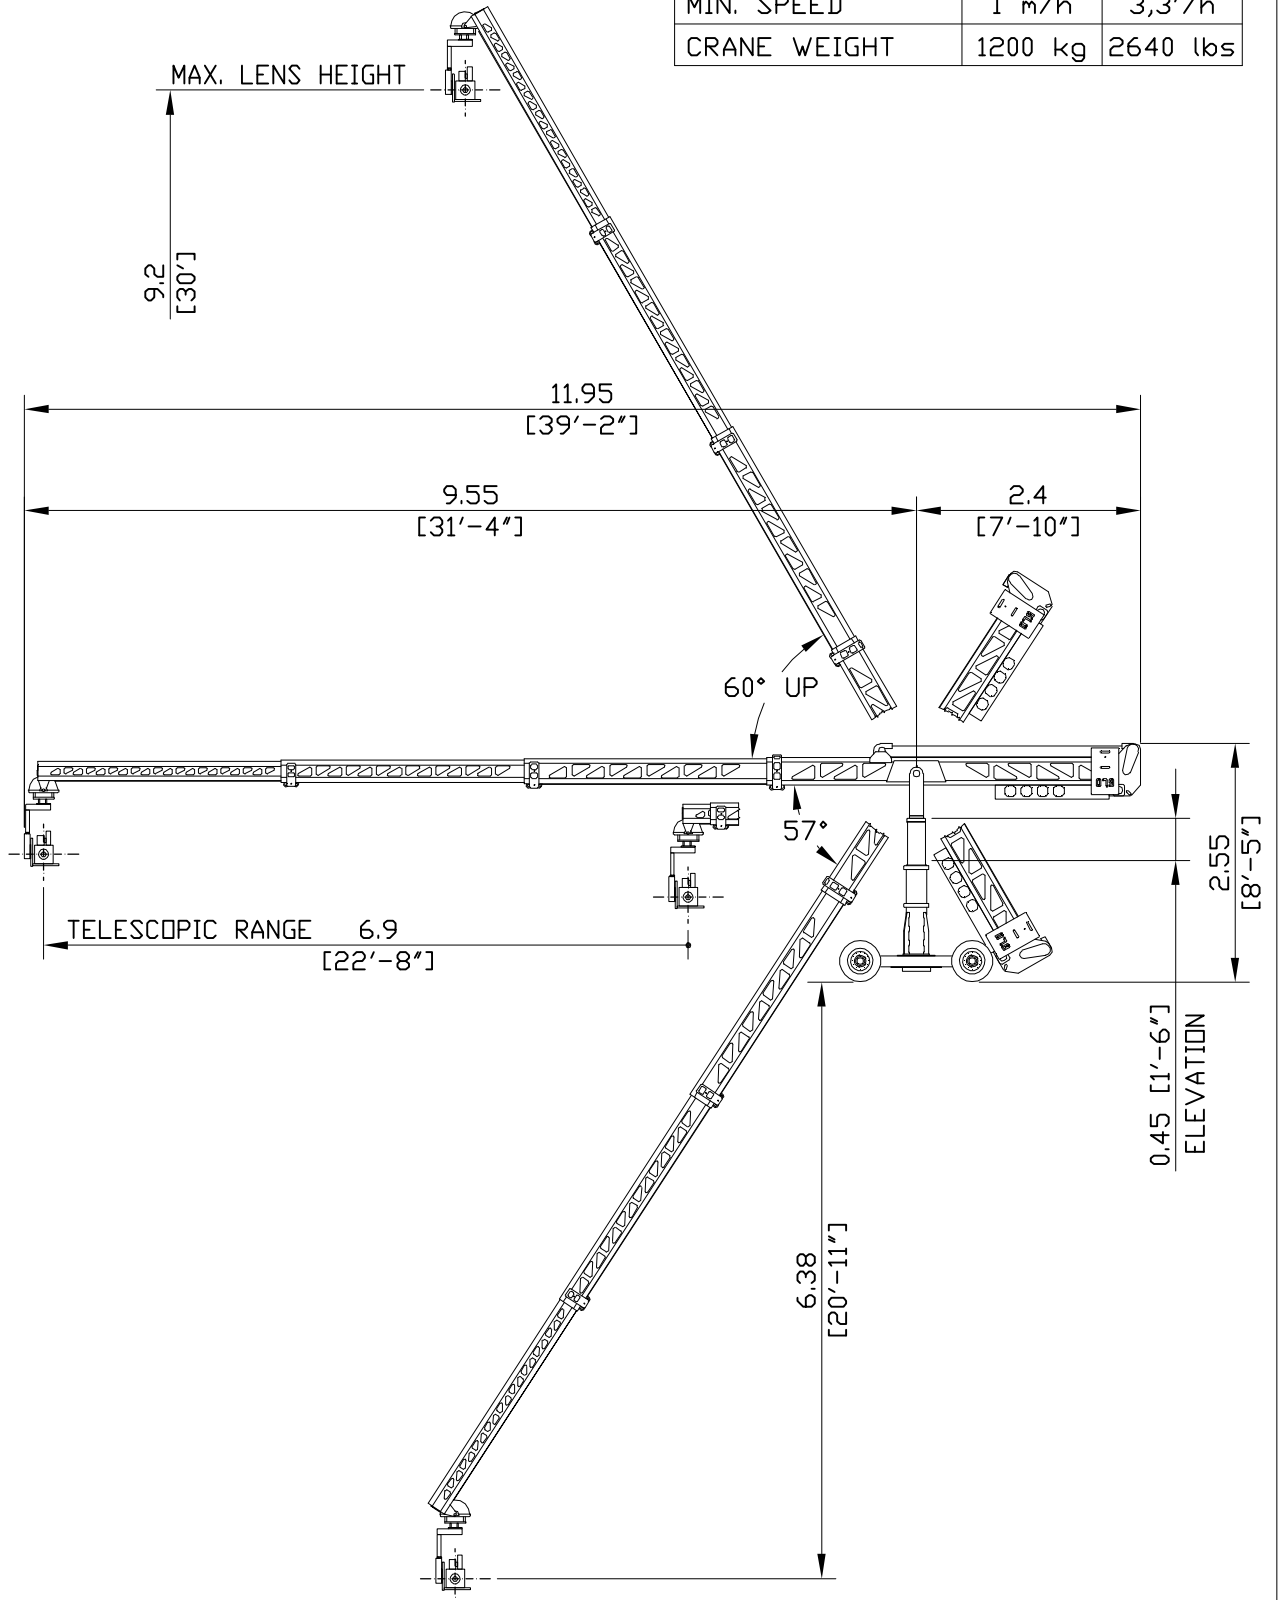

SUPERTECHNO 30

MAX. LENS HEIGHT	9,2 m	30'
MAX. LENGTH	11,95 m	39' 2"
MAX. SPEED	1,4 m/s	4,6'/s
MIN. SPEED	1 m/h	3,3'/h
CRANE WEIGHT	1200 kg	2640 lbs

SUPERTECHNO 30